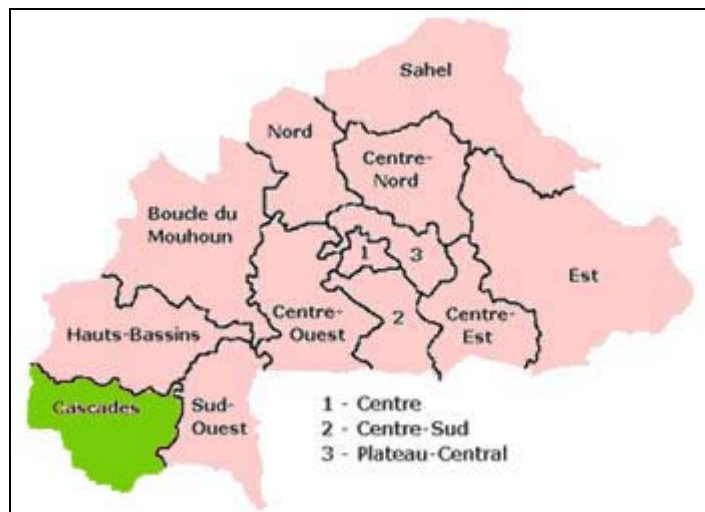

LUDIC LYDIA NEWS

LUDIC LYDIA BURKINA FASO APORTA SU AYUDA A LA ADESM

Ludic Lydia Burkina Faso ha aportado una ayuda financiera a la Asociación para el Desarrollo Económico y Social de Moussodougou. Moussodougou es una localidad de Burkina Faso ubicada en la región de Cascades. Tiene más de 9 000 habitantes.

Mapa de las regiones de Burkina Faso